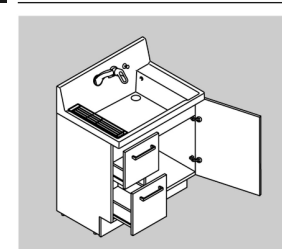

エコハンドル

よく使う正面のハンドル位置で「水」を出す省エネ設計。

従来のシングルレバー混合水栓は、レバーハンドル正面の位置でお湯が出るため、無意識のうちに無駄なお湯を使っていました。

レバーハンドル正面の位置では水が出ます。

水栓金具

壁付け水栓&ハイバックガードで簡単キレイ

水栓まわりは、水溜まりの少ない壁付け水栓と凹凸のないハイバックガードで汚れにくく、お手入れ簡単でキレイを保てます。

微細シャワー吐水

ホース収納式

化粧台本体

引出タイプ
ARH-755S

くもり止めコート

電気を使わない表面コーティングなのでヒーター式に比べ待ち時間がなく、消し忘れもありません。くもり止めコート

くもり止めコートなし くもり止めコート付

ミラーキャビネット

空間に広がりをもたらす大型鏡。