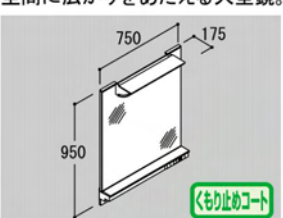

エコハンドル

よく使う正面のハンドル位置で「水」を出す省エネ設計。

従来のシングルレバー混合水栓は、レバーハンドル正面の位置でお湯が出るため、無意識のうちに無駄なお湯を使っていました。

レバーハンドル正面の位置では水が出ます。

水栓金具

壁付け水栓&ハイバックガードで簡単キレイ

水栓まわりは、水溜まりの少ない壁付け水栓と凹凸のないハイバックガードで汚れにくく、お手入れ簡単でキレイを保てます。

微細シャワー吐水

ホース収納式

化粧台本体

引出タイプ
ARH-755S

くもり止めコート

電気を使わない表面コーティングなのでヒーター式に比べ待ち時間がなく、消し忘れもありません。くもり止めコート

くもり止めコートなし くもり止めコート付

ミラーキャビネット

空間に広がりをもたらす大型鏡。

1面鏡(大型鏡タイプ)
MAR-751XU

低ホルムアルデヒド最高等級

F☆☆☆☆

下地材を含むすべての木質系材料

品確法の最高等級に準拠して、使用面積制限を受けない材料 F☆☆☆☆ホルムアルデヒドの発散速度0.005mg/mh以下を使用しています。

INAXの環境への取組が業界トップランナーとして環境大臣より認定されました。

INAXの製品安全対策が経済産業省より評価されました。

◆お願い
商品によっては、改良などにより仕様、寸法、カラーなどに多少の変更が生じる場合がありますのでご了承ください。
商品写真は印刷のため、現物と若干異なりますので、実際の商品見本でお確かめください。
商品写真は参考例です。実際に花瓶や小物等を置かれる場合は、落下等の事故がないよう取り扱いにご注意ください。
表示価格は、商品代だけのメーカー希望小売価格で、取付費・工事費、消費税、セット写真の小物など別途ご負担をお願いいたします。