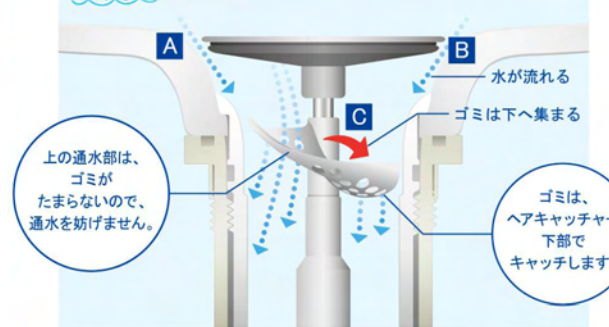

H プレーン材初イ

洗面器

やわらかなカーブ形状でワンサイズ上の広さを実現

A 広々、平らな底面

広く平らな底面なので、つけ置き洗いなど家事でも大活躍します。

B 広さを活かす右奥排水口

排水口を作業の邪魔にならない右奥に配置。洗面器の広さを最大限に生かします。

C ドライパレットで一時置き

濡らしたくないものを、一時置きするのに便利。サイドガード付で水だれも防ぎます。

D 濡れものが置けるウェットパレット

コップや泡立てネットなど、濡れものを気兼ねなく置けます。

てまなし排水口

てまなし排水口

A 水はけ抜群の大口徑排水口

B 汚れがたまりにくいフランジレス

C スムーズに通水させるヘアキャッチャー

エコハンドル

よく使う正面のハンドル位置で「水」を出す省エネ設計。

従来のシングルレバー混合水栓は、レバーハンドル正面の位置でお湯が出るため、無意識のうちに無駄なお湯を使っていました。

レバーハンドル正面の位置では水が出ます。

水栓金具

壁付け水栓&ハイバックガードで簡単キレイ

水栓まわりは、水溜まりの少ない壁付け水栓と凹凸のないハイバックガードで汚れにくく、お手入れ簡単でキレイを保てます。

微細シャワー吐水