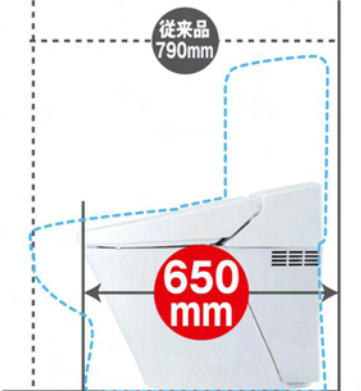

- プロガード
- ハイパーキラミック(ISO準拠)
- まる洗い洗淨

こだわりフォルム

世界最小寸法650mm※、コンパクトはそのままサティスがさらに美しく「キレイ」になりました。

従来のタンク付トイレよりも奥行寸法が140mm短いタンクレス。動作空間が35%も広がって(奥行1,200mmの空間の場合)、これまで0.4坪では難しかった手洗器やカウンター手すりなどを付けても、スペースはゆったり。しっかりと手が洗えます。

※2012年1月現在、便器前出寸法(タンクレスシャワートイレ一体型便器において)
※床上排水タイプは670mmとなります。

凹凸をなくした、シャープなシルエット。ホコリや汚れがたまりにくく、拭き掃除がラクに。

節水&節電

大洗淨5L、小洗淨3.8Lの「超節水ECO5トイレ」。

従来品※(大13L)と比べ、約69%の節水を実現。※1989~2001年発売品

【試算条件】4人家族(男性2人・女性2人)で、大1回/人・日、小3回/人・日使用した場合。