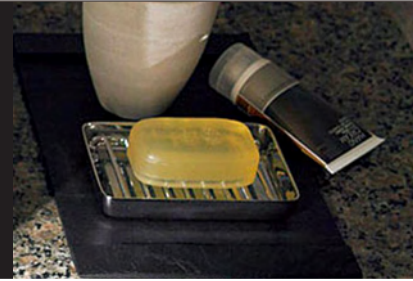

SATIS サティス

タンクレスのコンパクトボディで、スペースのゆとりが違います。
うれしい機能を凝縮した、きれいトイレ「サティス」です。

0.4坪プラン (780×1,235mm) CG合成によるイメージ画像(壁:エコカラット)です。窓は参考例です。

2年保証
3年保証
5年間安心
プロガード
HYPER KILAMIC

機能一覧

洗淨機能	フルオート便器洗淨(男子小洗淨対応)	お掃除リフトアップ(電動)	省エネ機能
おしり洗淨(バブル・マイルド)	温風乾燥	女性専用レディスノズル	超節水ECO5(大5L、小3.8L)
ビデ洗淨(泡沫ソフト)	Wパワー脱臭	スッキリノズルシャッター	スーパー節電
おしりワイド洗淨	ターボ脱臭	ノズルお掃除モード	ワンタッチ節電(8h)
おしりワイドS洗淨	暖房便座	ノズルそうじ	電源スイッチ
おしりマッサージ洗淨	スローダウン便座	ノズルオートクリーニング	
スーパーワイドビデ洗淨	便座ヒーターオートOFF	ノズル先端着脱	
ワイドビデ洗淨	着座センサー	キレイ便座	
ノズル位置調節	リモコン	便フタワンタッチ着脱	
快適機能	点字対応	プロガード	
フルオート便座	清潔機能	ハイパーキラミック(ISO抗菌準拠)	
ほのかライト	まる洗い洗淨	抗菌樹脂(ISO抗菌準拠)	

カラーバリエーション

2012.4月から、カラーバリエーションが変更になります。

リモコン

標準色	注文色(納期約2週間)	廃番色	壁リモコン
<input type="checkbox"/> BW1 ビュアホワイト <input type="checkbox"/> BN8 オパールホワイト <input type="checkbox"/> LR8 ピンク	<input type="checkbox"/> BU8 アイベリ <input type="checkbox"/> BB7(注2週) ブルーグレー <input type="checkbox"/> SN7(注2週) サンドベージュ <input type="checkbox"/> SG6(注2週) フォググリーン	<input type="checkbox"/> BU8 アイベリ <input type="checkbox"/> SN7(注2週) サンドベージュ <input type="checkbox"/> SG6(注2週) フォググリーン	

楽・楽しかり清掃

サティスは全グレードにお掃除ラクラク機能を搭載した「きれいトイレ」です。

つなぎ目をなくし、さらには便座の裏の防汚処理でお掃除ラクラク
お掃除できなかったら、便器とのすき間をラクラクお掃除
気になるノズル周辺の汚れをしっかりとカバー

- スッキリノズルシャッター
- ノズル先端着脱
- ノズルそうじ・ノズルお掃除モード
- ノズルオートクリーニング

キレイ陶器

黄ばみ黒ずみで悩まない! 汚れにくい便器です